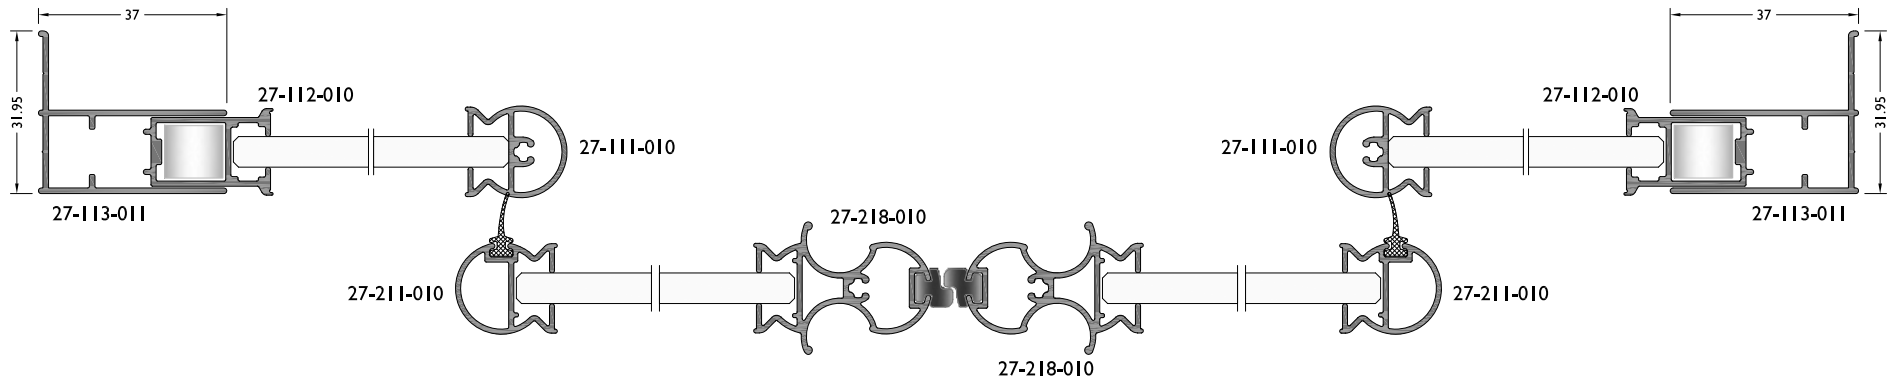

## BELLA SHOWER CABIN SERIES

**KURTOĞLU**<sup>®</sup>  
ALUMINIUM

**bellashovercabinseries**

**belladuřakabinseri**

frontframeprofile  
önpanoprofil

**CODE / KOD**

**27-111-010**

**THEORETICAL**

**CODE / KOD**  
**27-512-011**  
**THEORETICAL**  
**WEIGHT kg/m**  
*TEORİK AĞIRLIK kg/m*  
**0.421**

Bella Shower Cabin Series / Bella Duşa Kabin Serisi

Bella Shower Cabin Series / Bella Duşa Kabin Seri