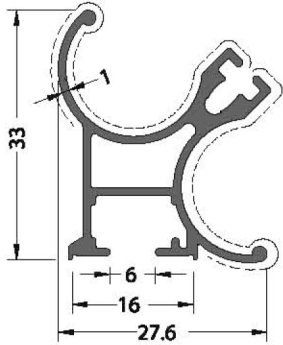

**WEIGHT kg/m**

*TEORİK AĞIRLIK kg/m*

**0.238**

backsashprofile  
arkakanatprofil

**CODE / KOD**

**27-211-010**

**THEORETICAL**

**WEIGHT kg/m**

*TEORİK AĞIRLIK kg/m*

**0.221**

connectionsashprofile  
arakanatprofil

**CODE / KOD**

**27-212-010**

**THEORETICAL**

**WEIGHT kg/m**

*TEORİK AĞIRLIK kg/m*

**0.227**

flatconnectionsashprofile  
düzmıknatıslıprofil

**CODE / KOD**

**27-218-010**

**THEORETICAL**

**WEIGHT kg/m**

*TEORİK AĞIRLIK kg/m*

**0.416**

angularconnectionsashprofile  
köşemıknatıslıprofil

**CODE / KOD**

**27-219-010**

**THEORETICAL**

**WEIGHT kg/m**

*TEORİK AĞIRLIK kg/m*

**0.402**

horizontalsashprofile  
yataykanatprofil