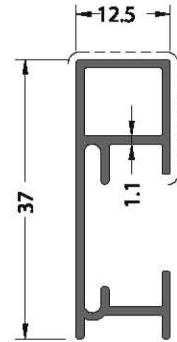

**0.227**

flatconnectionsashprofile  
düzmıknatıslıprofil

**CODE / KOD**

**27-218-010**

**THEORETICAL**

**WEIGHT kg/m**

*TEORİK AĞIRLIK kg/m*

**0.416**

angularconnectionsashprofile  
köşemıknatıslıprofil

**CODE / KOD**

**27-219-010**

**THEORETICAL**

**WEIGHT kg/m**

*TEORİK AĞIRLIK kg/m*

**0.402**

horizontalsashprofile  
yataykanatprofil

**CODE / KOD**

**27-311-010**

**THEORETICAL**

**WEIGHT kg/m**

*TEORİK AĞIRLIK kg/m*

**0.308**

horizontalframeprofile  
dişiray

**CODE / KOD**

**27-141-012**

**THEORETICAL**

**WEIGHT kg/m**

*TEORİK AĞIRLIK kg/m*

**0.473**

horizontalframeprofile  
ray

**CODE / KOD**

**27-142-011**