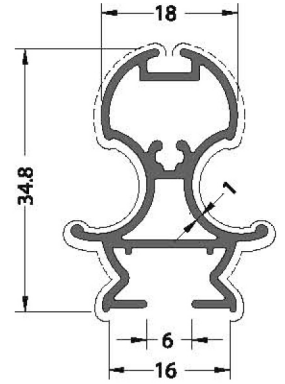

**WEIGHT kg/m**

*TEORİK AĞIRLIK kg/m*

**0.238**

backsashprofile  
arkakanatprofil

**CODE / KOD**

**27-211-010**

**THEORETICAL**

**WEIGHT kg/m**

*TEORİK AĞIRLIK kg/m*

**0.221**

connectionsashprofile  
arakanatprofil

**CODE / KOD**

**27-212-010**

**THEORETICAL**

**WEIGHT kg/m**

*TEORİK AĞIRLIK kg/m*

**0.227**

flatconnectionsashprofile  
düzmıknatıslıprofil

**CODE / KOD**

**27-218-010**

**THEORETICAL**

**WEIGHT kg/m**

*TEORİK AĞIRLIK kg/m*

**0.416**

angularconnectionsashprofile  
köşemıknatıslıprofil

**CODE / KOD**

**27-219-010**

**THEORETICAL**

**WEIGHT kg/m**

*TEORİK AĞIRLIK kg/m*

**0.402**

horizontalsashprofile  
yataykanatprofil