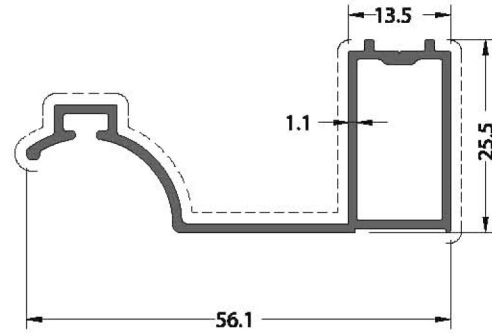

sash closing adapter for 2 sash detail
çiftçalışırılık karşılık

CODE / KOD
27-512-011
THEORETICAL
WEIGHT kg/m
TEORİK AĞIRLIK kg/m
0.421