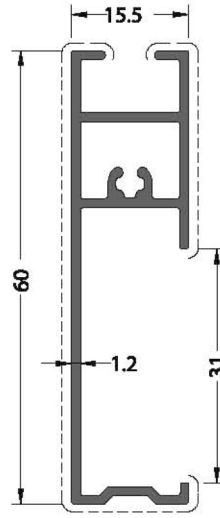

**0.227**

flatconnectionsashprofile  
düzmıknatıslıprofil

**CODE / KOD**

**27-218-010**

**THEORETICAL**

**WEIGHT kg/m**

*TEORİK AĞIRLIK kg/m*

**0.416**

angularconnectionsashprofile  
köşemıknatıslıprofil

**CODE / KOD**

**27-219-010**

**THEORETICAL**

**WEIGHT kg/m**

*TEORİK AĞIRLIK kg/m*

**0.402**

horizontalsashprofile  
yataykanatprofil

**CODE / KOD**

**27-311-010**

**THEORETICAL**

**WEIGHT kg/m**

*TEORİK AĞIRLIK kg/m*

**0.308**

horizontalframeprofile  
dişiray

**CODE / KOD**

**27-141-012**

**THEORETICAL**

**WEIGHT kg/m**

*TEORİK AĞIRLIK kg/m*

**0.473**

horizontalframeprofile  
ray

**CODE / KOD**

**27-142-011**