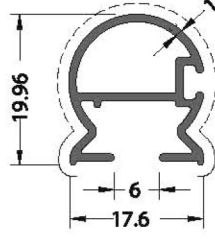

## BELLA SHOWER CABIN SERIES

**KURTOĞLU**<sup>®</sup>  
ALUMINIUM

**bellashovercabinseries**

**belladuřakabinseri**

frontframeprofile  
önpanoprofil

**CODE / KOD**

**27-111-010**

**THEORETICAL**

**WEIGHT kg/m**

*TEORİK AĞIRLIK kg/m*

**0.238**

backsashprofile  
arkakanatprofil

**CODE / KOD**

**27-211-010**

**THEORETICAL**

**WEIGHT kg/m**

*TEORİK AĞIRLIK kg/m*

**0.221**

connectionsashprofile  
arakanatprofil

**CODE / KOD**

**27-212-010**

**THEORETICAL**

**WEIGHT kg/m**

*TEORİK AĞIRLIK kg/m*

**0.227**

flatconnectionsashprofile  
düzmıknatıslıprofil

**CODE / KOD**

**27-218-010**

**THEORETICAL**

**WEIGHT kg/m**

*TEORİK AĞIRLIK kg/m*

**0.416**