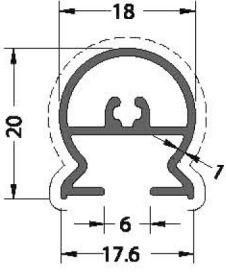

## BELLA SHOWER CABIN SERIES

**KURTOĞLU**<sup>®</sup>  
ALUMINIUM

**bellashovercabinseries**

**belladuřakabinseri**

frontframeprofile  
önpanoprofil

**CODE / KOD**

**27-111-010**

**THEORETICAL**

**WEIGHT kg/m**

*TEORİK AĞIRLIK kg/m*

**0.238**

backsashprofile  
arkakanatprofil

**CODE / KOD**

**27-211-010**

**THEORETICAL**

**WEIGHT kg/m**

*TEORİK AĞIRLIK kg/m*

**0.221**

connectionsashprofile  
arakanatprofil

**CODE / KOD**

**27-212-010**

**THEORETICAL**

**WEIGHT kg/m**

*TEORİK AĞIRLIK kg/m*

**0.227**

flatconnectionsashprofile  
düzmıknatıslıprofil

**CODE / KOD**

**27-218-010**

**THEORETICAL**

**WEIGHT kg/m**

*TEORİK AĞIRLIK kg/m*

**0.416**