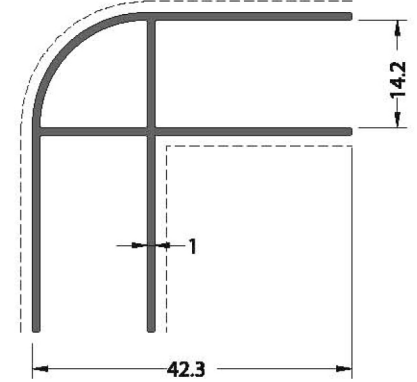

angularconnectionsashprofile  
köşemıknatıslıprofil

**CODE / KOD**

**27-219-010**

**THEORETICAL**

**WEIGHT kg/m**

*TEORİK AĞIRLIK kg/m*

**0.402**

horizontalsashprofile  
yataykanatprofil

**27-141-012**

**THEORETICAL**

**WEIGHT kg/m**

*TEORİK AĞIRLIK kg/m*

**0.473**

horizontalframeprofile  
ray

**CODE / KOD**

**27-142-011**

**THEORETICAL**

**WEIGHT kg/m**

*TEORİK AĞIRLIK kg/m*

**0.299**

vertical frame profile  
arkapano

**CODE / KOD**  
**27-112-010**  
**THEORETICAL**  
**WEIGHT kg/m**  
*TEORİK AĞIRLIK kg/m*  
**0.258**

wall connection profile  
duvardikmesi

**CODE / KOD**  
**27-113-011**  
**THEORETICAL**  
**WEIGHT kg/m**  
*TEORİK AĞIRLIK kg/m*  
**0.352**

adapter angular profile  
köşedönüşprofil

**CODE / KOD**  
**27-515-010**  
**THEORETICAL**  
**WEIGHT kg/m**  
*TEORİK AĞIRLIK kg/m*  
**0.431**