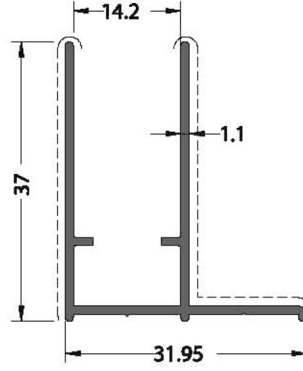

angularconnectionsashprofile  
köşemıknatıslıprofil

**CODE / KOD**

**27-219-010**

**THEORETICAL**

**WEIGHT kg/m**

*TEORİK AĞIRLIK kg/m*

**0.402**

horizontalsashprofile  
yataykanatprofil

**27-141-012**

**THEORETICAL**

**WEIGHT kg/m**

*TEORİK AĞIRLIK kg/m*

**0.473**

horizontalframeprofile  
ray

**CODE / KOD**

**27-142-011**

**THEORETICAL**

**WEIGHT kg/m**

*TEORİK AĞIRLIK kg/m*

**0.299**

vertical frame profile  
arkapano

**CODE / KOD**  
**27-112-010**  
**THEORETICAL**  
**WEIGHT kg/m**  
*TEORİK AĞIRLIK kg/m*  
**0.258**

wall connection profile  
duvardikmesi

**CODE / KOD**  
**27-113-011**  
**THEORETICAL**  
**WEIGHT kg/m**  
*TEORİK AĞIRLIK kg/m*  
**0.352**

adapter angular profile  
köşedönüşprofil

**CODE / KOD**  
**27-515-010**  
**THEORETICAL**  
**WEIGHT kg/m**  
*TEORİK AĞIRLIK kg/m*  
**0.431**