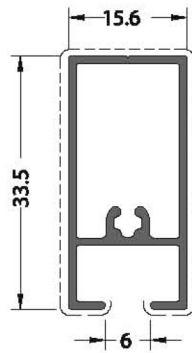

*TEORİK AĞIRLIK kg/m*

**0.221**

connectionsashprofile  
arakanatprofil

**CODE / KOD**

**27-212-010**

**THEORETICAL**

**WEIGHT kg/m**

*TEORİK AĞIRLIK kg/m*

**0.227**

flatconnectionsashprofile  
düzmıknatıslıprofil

**CODE / KOD**

**27-218-010**

**THEORETICAL**

**WEIGHT kg/m**

*TEORİK AĞIRLIK kg/m*

**0.416**

angularconnectionsashprofile  
köşemıknatıslıprofil

**CODE / KOD**

**27-219-010**

**THEORETICAL**

**WEIGHT kg/m**

*TEORİK AĞIRLIK kg/m*

**0.402**

horizontalsashprofile  
yataykanatprofil

**CODE / KOD**

**27-311-010**

**THEORETICAL**

**WEIGHT kg/m**

*TEORİK AĞIRLIK kg/m*

**0.308**

horizontalframeprofile  
dişiray

**CODE / KOD**