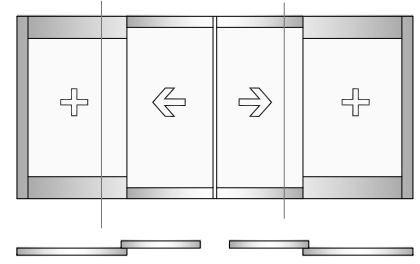

Bella Shower Cabin Series / Bella Duşa Kabin Seri