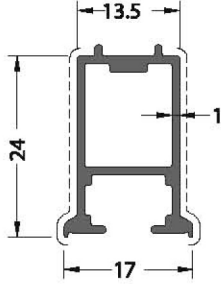

angularconnectionsashprofile  
köşemıknatıslıprofil

**CODE / KOD**

**27-219-010**

**THEORETICAL**

**WEIGHT kg/m**

*TEORİK AĞIRLIK kg/m*

**0.402**

horizontalsashprofile  
yataykanatprofil

**CODE / KOD**

**27-311-010**

**THEORETICAL**

**WEIGHT kg/m**

*TEORİK AĞIRLIK kg/m*

**0.308**

horizontalframeprofile  
dişiray

**CODE / KOD**

**27-141-012**

**THEORETICAL**

**WEIGHT kg/m**

*TEORİK AĞIRLIK kg/m*

**0.473**

horizontalframeprofile  
ray

**CODE / KOD**

**27-142-011**

**THEORETICAL**

**WEIGHT kg/m**

*TEORİK AĞIRLIK kg/m*

**0.299**

vertical frame profile  
arkapano

**CODE / KOD**  
**27-112-010**  
**THEORETICAL**  
**WEIGHT kg/m**  
*TEORİK AĞIRLIK kg/m*  
**0.258**

wall connection profile  
duvardikmesi