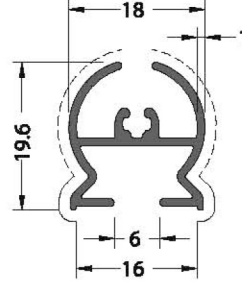

**WEIGHT kg/m**

*TEORİK AĞIRLIK kg/m*

**0.238**

backsashprofile  
arkakanatprofil

**CODE / KOD**

**27-211-010**

**THEORETICAL**

**WEIGHT kg/m**

*TEORİK AĞIRLIK kg/m*

**0.221**

connectionsashprofile  
arakanatprofil

**CODE / KOD**

**27-212-010**

**THEORETICAL**

**WEIGHT kg/m**

*TEORİK AĞIRLIK kg/m*

**0.227**

flatconnectionsashprofile  
düzmıknatıslıprofil

**CODE / KOD**

**27-218-010**

**THEORETICAL**

**WEIGHT kg/m**

*TEORİK AĞIRLIK kg/m*

**0.416**

angularconnectionsashprofile  
köşemıknatıslıprofil

**CODE / KOD**

**27-219-010**

**THEORETICAL**

**WEIGHT kg/m**

*TEORİK AĞIRLIK kg/m*

**0.402**

horizontalsashprofile  
yataykanatprofil