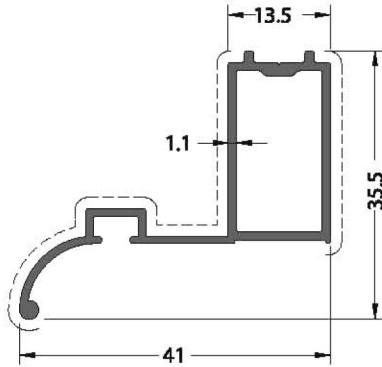

angularconnectionsashprofile  
köşemıknatıslıprofil

**CODE / KOD**

**27-219-010**

**THEORETICAL**

**WEIGHT kg/m**

*TEORİK AĞIRLIK kg/m*

**0.402**

horizontalsashprofile  
yataykanatprofil

**27-141-012**

**THEORETICAL**

**WEIGHT kg/m**

*TEORİK AĞIRLIK kg/m*

**0.473**

horizontalframeprofile  
ray

**CODE / KOD**

**27-142-011**

**THEORETICAL**

**WEIGHT kg/m**

*TEORİK AĞIRLIK kg/m*

**0.299**

vertical frame profile  
arkapano

**CODE / KOD**  
**27-112-010**  
**THEORETICAL**  
**WEIGHT kg/m**  
*TEORİK AĞIRLIK kg/m*  
**0.258**

wall connection profile  
duvardikmesi

**CODE / KOD**  
**27-113-011**  
**THEORETICAL**  
**WEIGHT kg/m**  
*TEORİK AĞIRLIK kg/m*  
**0.352**

adapter angular profile  
köşedönüşprofil

**CODE / KOD**  
**27-515-010**  
**THEORETICAL**  
**WEIGHT kg/m**  
*TEORİK AĞIRLIK kg/m*  
**0.431**