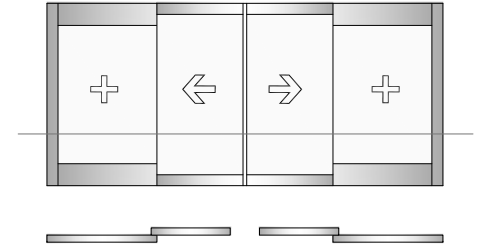

Bella Shower Cabin Series / Bella Duşa Kabin Serisi