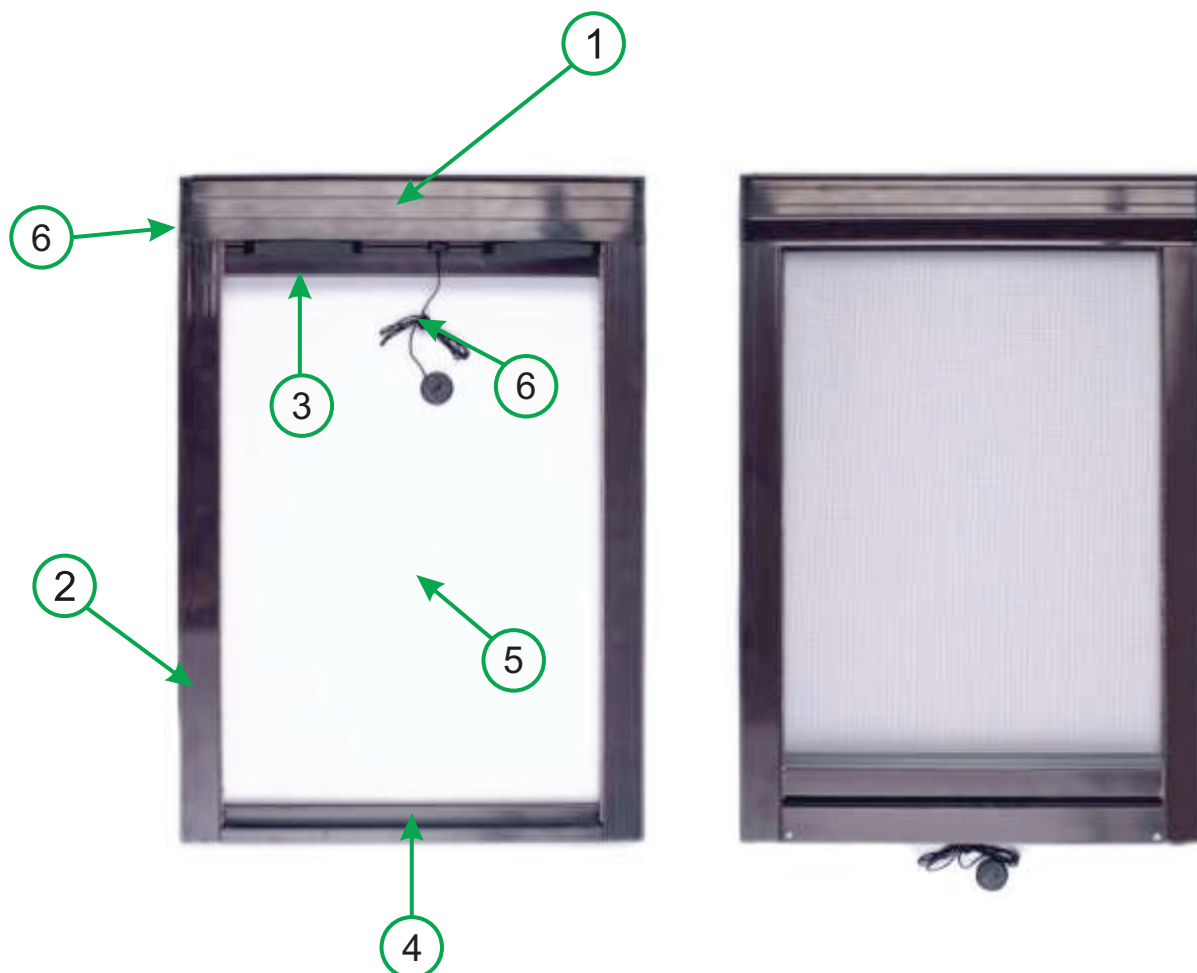

RULOU PLASA ANTI-INSECTE

1. 7643	- Caseta rulou tantari
2. 7644	- Sina rulou
3. 7645	- Terminatie mobila
4. 7646	- Inchidere orizontala
5. R 160	- Profil si plata tantari L=160 cm
5. R 240	- Profil si plata tantari L=240 cm
6. KIT RULOU.R	- Kit Rulou