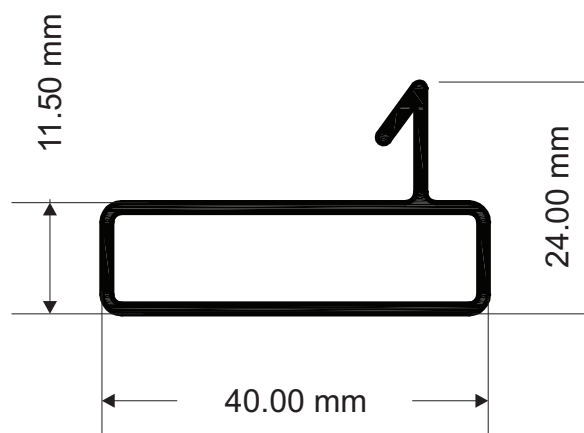

KIT RULOU - 6100-S (SINAX) PROFIL SI PLASA TANTARI - R 160-S

13031 - Caseta rulou tantari
SINAX

13030 - Terminatie rulou tantari
SINAX

13032 - Sina rulou tantari
SINAX

13033 - Terminatie mobila rulou tantari
SINAX