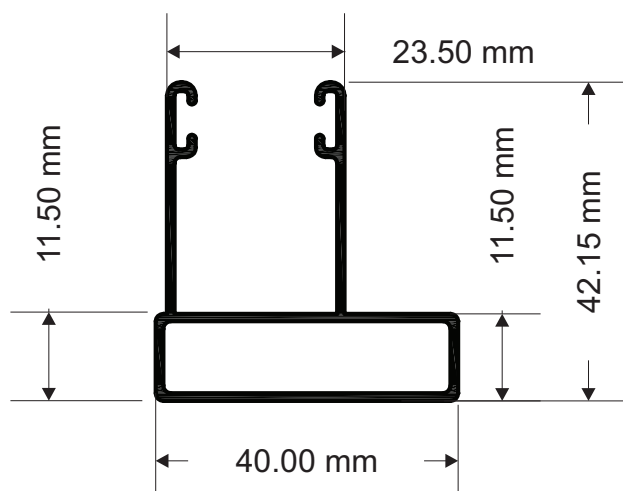

KIT RULOU - 6100-S (SINAX) PROFIL SI PLASA TANTARI - R 160-S

13031 - Caseta rulou tantari
SINAX

13030 - Terminatie rulou tantari
SINAX

13032 - Sina rulou tantari
SINAX

13033 - Terminatie mobila rulou tantari
SINAX