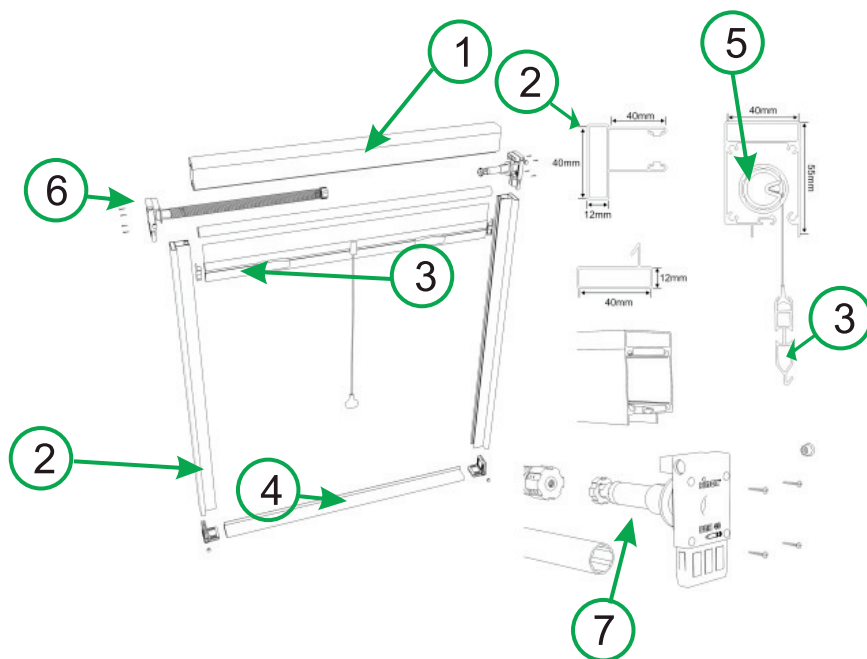

KIT RULOU - 6100-S (SINAX) PROFIL SI PLASA TANTARI - R 160-S

13031 - Caseta rulou tantari
SINAX

13030 - Terminatie rulou tantari
SINAX

13032 - Sina rulou tantari
SINAX

13033 - Terminatie mobila rulou tantari
SINAX

AMORTIZOR KIT RULOU SINAX - 6005

KIT RULOU - KIT RULOU.R PROFIL SI PLASA TANTARI - R 160

7643 - Caseta rulou tantari

7644 - Sina Rulou

7645 - Terminatie mobila

7646 - Inchidere orizontala

**Roll Anti-Mosquito System
DETAILS**
**Sisteme anti-tantari
tip RULOU
DETALII**

RULOU PLASA ANTI-INSECTE TIP SINAX

- | | |
|------------|------------------------------------|
| 1. 13031 | - Caseta rulou tantari SINAX |
| 2. 13032 | - Sina rulou tantari SINAX |
| 3. 13033 | - Terminatie mobila rulou tantari |
| 4. 13030 | - Terminatie rulou tantari |
| 5. R 160-S | - Profil si plata tantari L=160 cm |
| 5. R 240-S | - Profil si plata tantari L=240 cm |
| 6. 6100-S | - Kit Rulou SINAX |
| 7. 6005 | - Amortizor kit rulou SINAX |