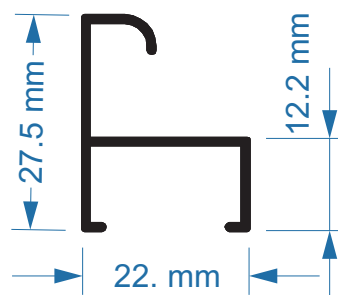

AMORTIZOR KIT RULOU SINAX - 6005

KIT RULOU - KIT RULOU.R PROFIL SI PLASA TANTARI - R 160

7643 - Caseta rulou tantari

7644 - Sina Rulou

7645 - Terminatie mobila

7646 - Inchidere orizontala

**Roll Anti-Mosquito System
DETAILS**
**Sisteme anti-tantari
tip RULOU
DETALII**