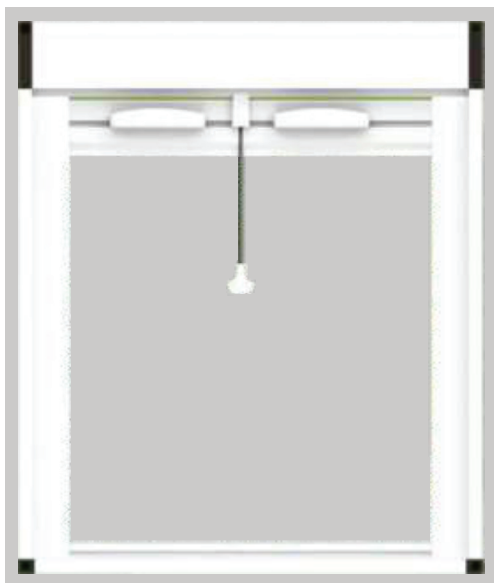

RULOU PLASA ANTI-INSECTE TIP SINAX

1. 13031	- Caseta rulou tantari SINAX
2. 13032	- Sina rulou tantari SINAX
3. 13033	- Terminatie mobila rulou tantari
4. 13030	- Terminatie rulou tantari
5. R 160-S	- Profil si plata tantari L=160 cm
5. R 240-S	- Profil si plata tantari L=240 cm
6. 6100-S	- Kit Rulou SINAX
7. 6005	- Amortizor kit rulou SINAX