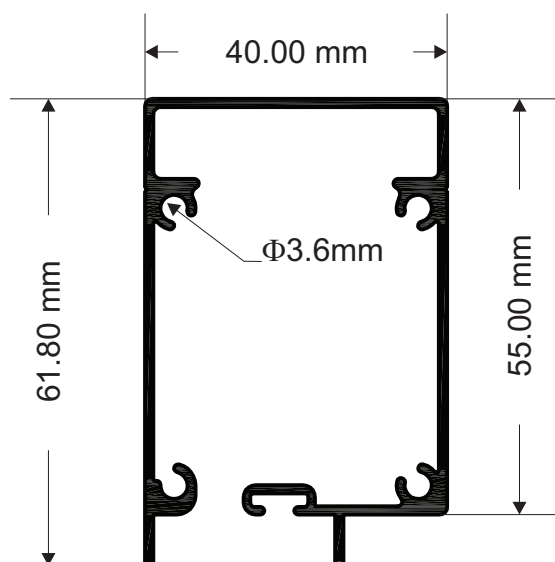

KIT RULOU - 6100-S (SINAX) PROFIL SI PLASA TANTARI - R 160-S

13031 - Caseta rulou tantari
SINAX

13030 - Terminatie rulou tantari
SINAX

13032 - Sina rulou tantari
SINAX

13033 - Terminatie mobila rulou tantari
SINAX