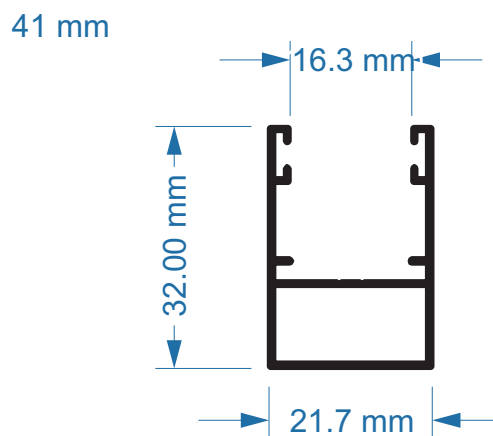

7644 - Sina Rulou