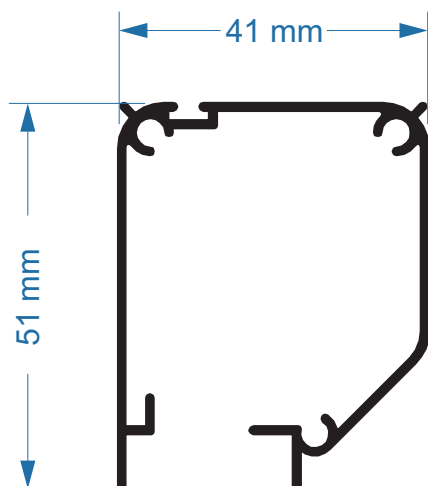

KIT RULOU - KIT RULOU.R PROFIL SI PLASA TANTARI - R 160

7643 - Caseta rulou tantari