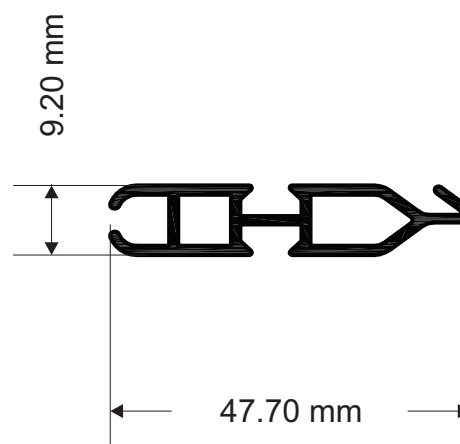

KIT RULOU - 6100-S (SINAX) PROFIL SI PLASA TANTARI - R 160-S

13031 - Caseta rulou tantari
SINAX

13030 - Terminatie rulou tantari
SINAX

13032 - Sina rulou tantari
SINAX

13033 - Terminatie mobila rulou tantari
SINAX