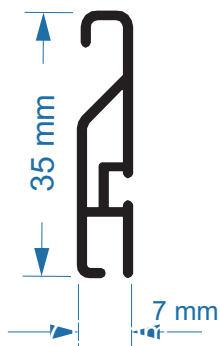

AMORTIZOR KIT RULOU SINAX - 6005

KIT RULOU - KIT RULOU.R PROFIL SI PLASA TANTARI - R 160

7643 - Caseta rulou tantari

7644 - Sina Rulou

7645 - Terminatie mobila

7646 - Inchidere orizontala

**Roll Anti-Mosquito System
DETAILS**
**Sisteme anti-tantari
tip RULOU
DETALII**